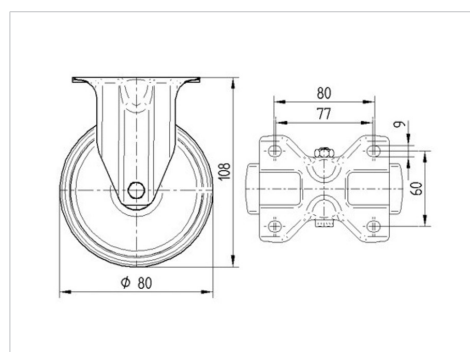

Dimensions

Advantages at a glance

Otpor okretanju	● ● ○ ○ ○
Buka pri okretanju	● ● ● ○ ○
trenje , habanje	● ● ○ ○ ○
zastita od korozije	● ● ● ○ ○