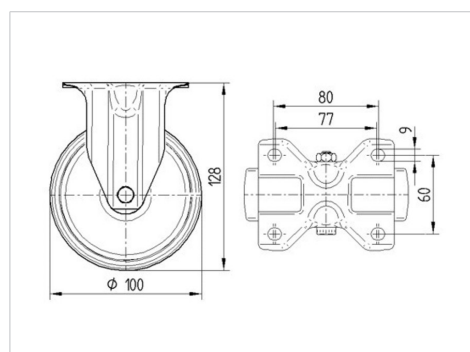

### Technické údaje

Průměr kolečka	100 mm
Šířka kola	35 mm
Šířka kolečka	85 mm
Velikost plotny	103 x 85 mm
Rozteč děr	80/77 x 60 mm
Průměr děr	9 mm
Stavební výška	128 mm
Teplota	- 20 / + 60 °C
Standard	EN 12532
Hmotnost	0.432 kg
Tvrdost běhounu	Shore A 80
Dynamická nosnost	75 kg
Statická nosnost	150 kg

### Dimensions