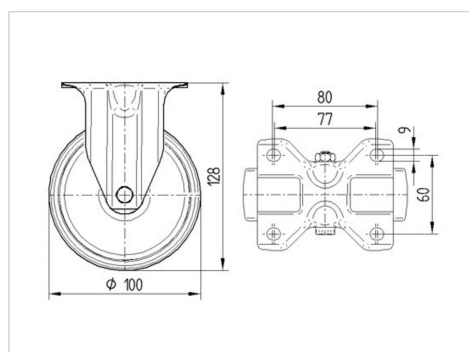

Abmessungen

Vorteile im Überblick

Laufverhalten	● ● ○ ○ ○
Fahrgeräusch	● ● ● ○ ○
Verschleißbeständigkeit	● ● ○ ○ ○
Korrosionsbeständigkeit	● ● ● ○ ○