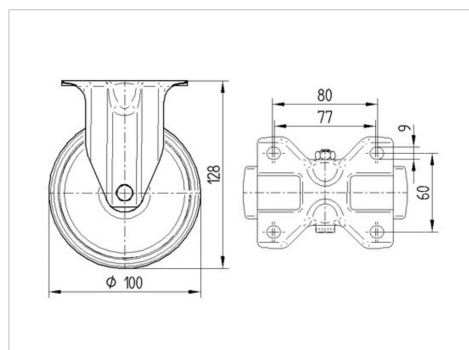

BETTER MOBILITY. BETTER LIFE.

Illustrationen kan afvige fra originalen

Tekniske data

Hjul-Ø	100 mm
Hjulbredde	35 mm
Hjulbredde	85 mm
Plademål	103 x 85 mm
Hulafstand	80/77 x 60 mm
Pladehul-Ø	9 mm
Byggehøjde	128 mm
Temperaturinterval	- 20 / + 60 °C
Standard	EN 12532
Vægt	0.432 kg
Hjulbane hårdhed	Shore A 80
Belastning (dynamisk)	75 kg
Belastning (statisk)	150 kg

Dimensioner

Egenskaber/fordele

Rullemodstand	● ● ○ ○ ○
Kørselsstøj	● ● ● ○ ○
Slid	● ● ○ ○ ○
Rustbeskyttelse	● ● ● ○ ○

ALPHA

3478PVO100P62

EAN 4031582306712

BETTER MOBILITY. BETTER LIFE.

Struktur og montering