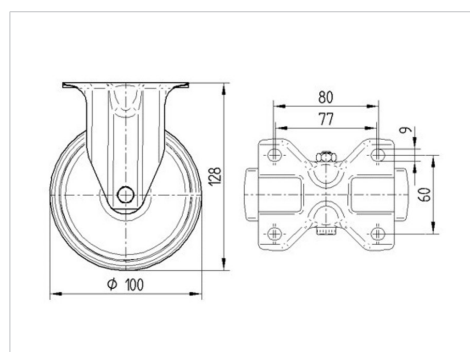

Dimensions

Advantages at a glance

Resistência de rolamento	● ● ○ ○ ○
Ruído de movimento	● ● ● ○ ○
Desgaste	● ● ○ ○ ○
Protecção contra oxidação	● ● ● ○ ○