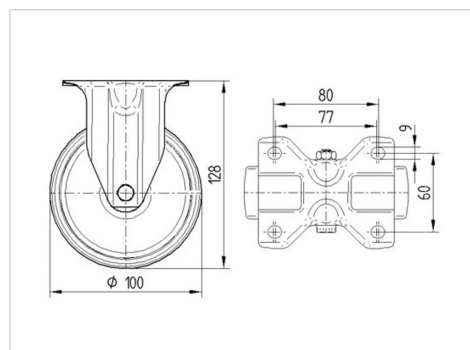

Dimensions

Advantages at a glance

Rezistență la rulare	● ● ○ ○ ○
Zgomot de mișcare	● ● ● ○ ○
Uzare	● ● ○ ○ ○
Protecție împotriva ruginii	● ● ● ○ ○