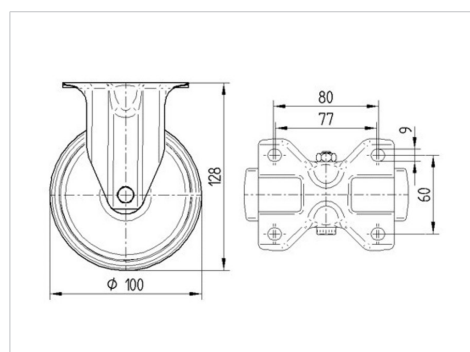

### Технічні характеристики

Діаметр колеса	100 MM
Ширина колеса	35 MM
ширина ролика	85 MM
розмір пластини	103 x 85 MM
Центри отворів диску	80/77 x 60 MM
Отвір диску	9 MM
Загальна висота	128 MM
Температура	- 20 / + 60 °C
Стандарт	EN 12532
Вага	0.432 кг
Міцність покришки	Міцність за Шором A 80
Вантажопідйомність	75 кг
допустиме навантаження (статичне)	150 кг

### Dimensions