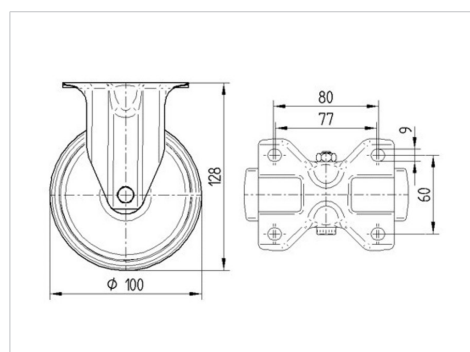

Dimensions

Advantages at a glance

Otpor okretanju	● ● ○ ○ ○
Buka pri okretanju	● ● ● ○ ○
trenje , habanje	● ● ○ ○ ○
zastita od korozije	● ● ● ○ ○