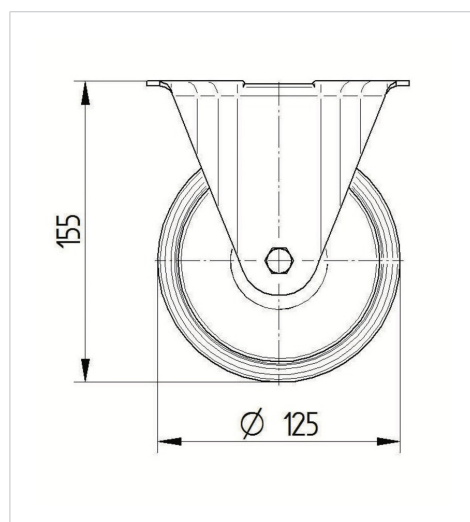

Размери

Бляскави предимства

Съпротивление при завъртане	● ● ○ ○ ○
Шум при движение	● ● ● ○ ○
Износване	● ● ○ ○ ○
Защита от ръжда	● ● ● ○ ○