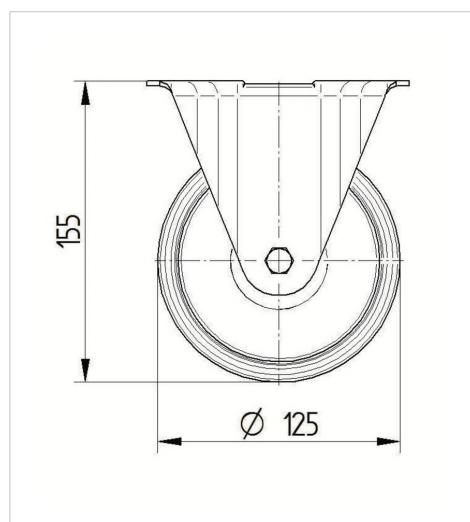

### Technické údaje

Průměr kolečka	125 mm
Šířka kola	37 mm
Šířka kolečka	85 mm
Velikost plotny	103 x 85 mm
Rozteč děr	80/77 x 60 mm
Průměr děr	9 mm
Stavební výška	155 mm
Teplota	- 20 / + 60 °C
Standard	EN 12532
Hmotnost	0.813 kg
Tvrdost běhounu	Shore A 80
Dynamická nosnost	100 kg
Statická nosnost	200 kg

### Dimensions