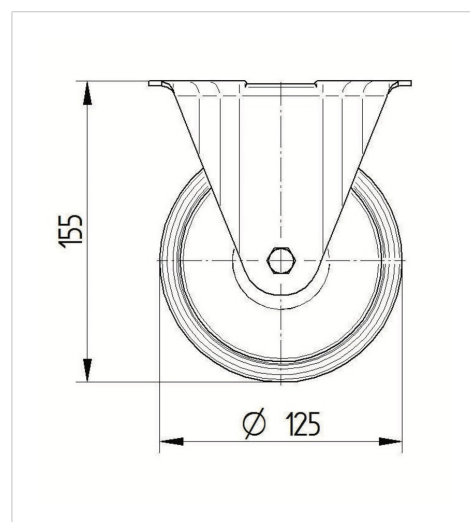

ALPHA

3478PVO125P62

EAN 4031582306736

Roulette fixe, Chape en acier embouti zingué bleu, axe de roue boulonné.,
Fixation à platine.

Corps de roue polypropylène, Bandage: caoutchouc semi-élastique noir,
moyeu lisse

TENTE

BETTER MOBILITY. BETTER LIFE.

L'image peut différer du produit original

Données techniques

Diamètre de roue	125 mm
Largeur de roue	37 mm
Largeur de la roulette	85 mm
Dimension de platine	103 x 85 mm
Distance entre axe	80/77 x 60 mm
Diamètre des trous	9 mm
Hauteur	155 mm
Résistance à la température	- 20 / + 60 °C
Norme	EN 12532
Poids	0.813 kg
Dureté du bandage	Shore A 80
Capacité de charge dynamique	100 kg
Capacité de charge statique	200 kg

Dimensions

Propriétés

Résistance au roulement	● ● ○ ○ ○
Bruit du mouvement	● ● ● ○ ○
Usure	● ● ○ ○ ○
Résistance à l'oxydation	● ● ● ○ ○

ALPHA

3478PVO125P62

EAN 4031582306736

BETTER MOBILITY. BETTER LIFE.

Construction et montage