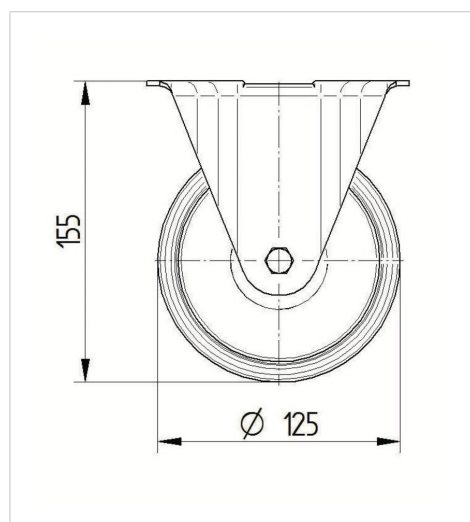

ALPHA

3478PVO125P62

EAN 4031582306736

Ruota fissa, Supporto in lamiera di acciaio stampata, finitura zincata, asse ruota con vite e dado, attacco a piastra.

Centro della ruota in polipropilene.

Fascia: gomma vulcanizzata nera, mozzo a foro passante

TENTE

BETTER MOBILITY. BETTER LIFE.

L'immagine potrebbe essere diversa dal prodotto originale

Informazioni Tecniche

Diametro ruota	125 mm
Larghezza della ruota	37 mm
Larghezza ruota	85 mm
Dimensione della piastra	103 x 85 mm
Interasse fori piastra	80/77 x 60 mm
Diametro fori piastra	9 mm
Altezza utile	155 mm
Temperatura	- 20 / + 60 °C
Norma	EN 12532
Peso	0.813 kg
Durezza della fascia	Shore A 80
Portata	100 kg
Portata statica	200 kg

Dimensioni

Caratteristiche

Resistenza al rotolamento	● ● ○ ○ ○
Silenziosità	● ● ● ○ ○
Abrasione	● ● ○ ○ ○
Protezione dalla corrosione	● ● ● ○ ○

ALPHA

3478PVO125P62

EAN 4031582306736

BETTER MOBILITY. BETTER LIFE.