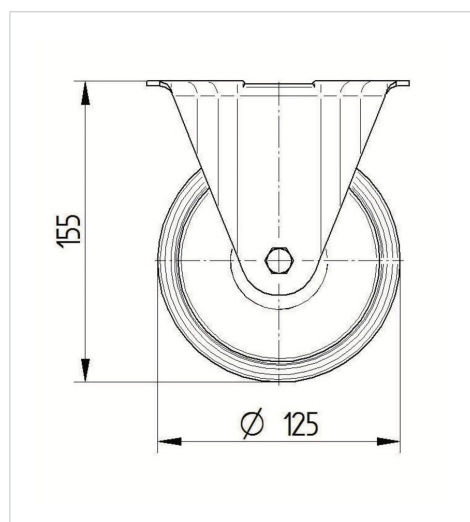

Dimensions

Advantages at a glance

Resistência de rolamento	● ● ○ ○ ○
Ruído de movimento	● ● ● ○ ○
Desgaste	● ● ○ ○ ○
Protecção contra oxidação	● ● ● ○ ○