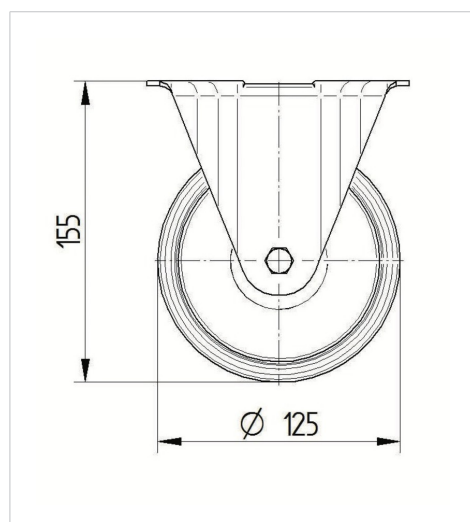

Dimensions

Advantages at a glance

Rezistență la rulare	● ● ○ ○ ○
Zgomot de mișcare	● ● ● ○ ○
Uzare	● ● ○ ○ ○
Protecție împotriva ruginii	● ● ● ○ ○