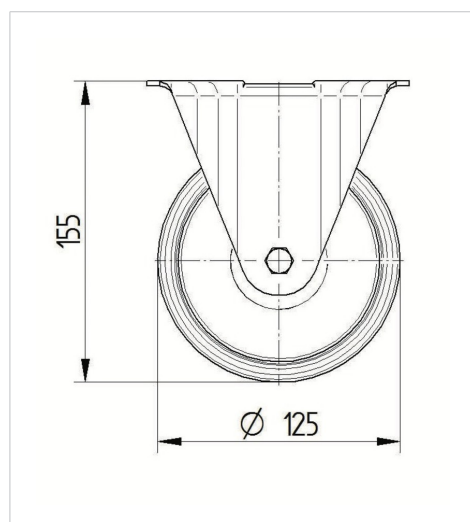

Dimensions

Advantages at a glance

Качество качения	● ● ○ ○ ○
Шум движения	● ● ● ○ ○
Трение	● ● ○ ○ ○
Коррозионная стойкость	● ● ● ○ ○