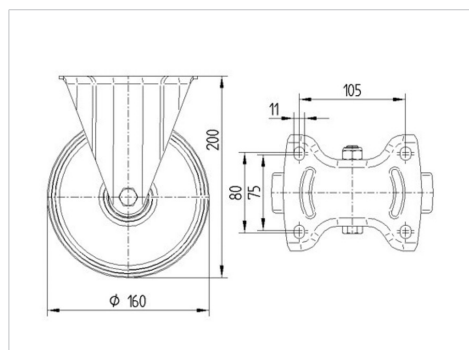

Размери

Бляскави предимства

Съпротивление при завъртане	● ● ○ ○ ○
Шум при движение	● ● ● ○ ○
Износване	● ● ○ ○ ○
Защита от ръжда	● ● ● ○ ○