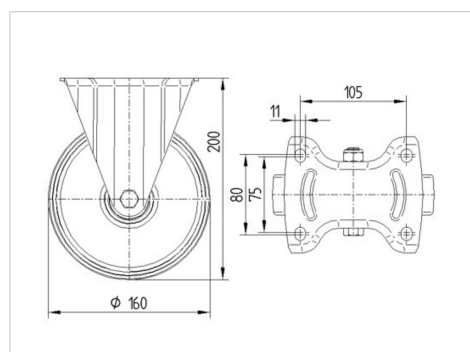

### Technické údaje

Průměr kolečka	160 mm
Šířka kola	40 mm
Šířka kolečka	115 mm
Velikost plotny	137 x 115 mm
Rozteč děr	105 x 80/75 mm
Průměr děr	11 mm
Stavební výška	200 mm
Teplota	- 20 / + 60 °C
Standard	EN 12532
Hmotnost	1.626 kg
Tvrdost běhounu	Shore A 80
Dynamická nosnost	135 kg
Statická nosnost	270 kg

### Dimensions