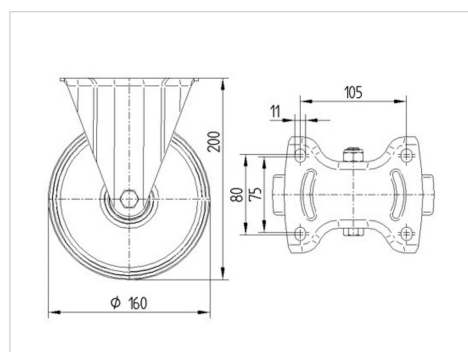

Abmessungen

Vorteile im Überblick

Laufverhalten	● ● ○ ○ ○
Fahrgeräusch	● ● ● ○ ○
Verschleißbeständigkeit	● ● ○ ○ ○
Korrosionsbeständigkeit	● ● ● ○ ○