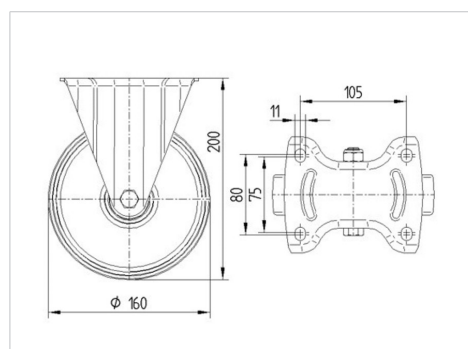

BETTER MOBILITY. BETTER LIFE.

Illustrationen kan afvige fra originalen

Tekniske data

Hjul-Ø	160 mm
Hjulbredde	40 mm
Hjulbredde	115 mm
Plademål	137 x 115 mm
Hulafstand	105 x 80/75 mm
Pladehul-Ø	11 mm
Byggehøjde	200 mm
Temperaturinterval	- 20 / + 60 °C
Standard	EN 12532
Vægt	1.626 kg
Hjulbane hårdhed	Shore A 80
Belastning (dynamisk)	135 kg
Belastning (statisk)	270 kg

Dimensioner

Egenskaber/fordele

Rullemodstand	● ● ○ ○ ○
Kørselsstøj	● ● ● ○ ○
Slid	● ● ○ ○ ○
Rustbeskyttelse	● ● ● ○ ○

ALPHA

3478PVO160P63

EAN 4031582306750

BETTER MOBILITY. BETTER LIFE.

Struktur og montering