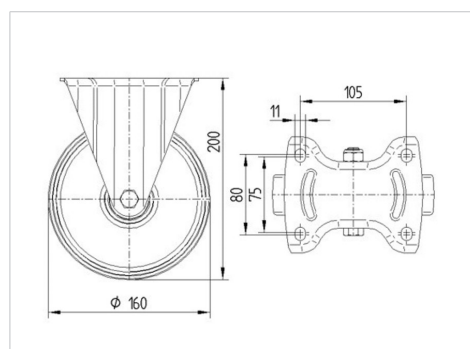

ALPHA

3478PVO160P63

EAN 4031582306750

Roulette fixe, Chape en acier embouti zingué bleu, axe de roue boulonné., Fixation à platine.

Corps de roue polypropylène, Bandage: caoutchouc semi-élastique noir, moyeu lisse

BETTER MOBILITY. BETTER LIFE.

L'image peut différer du produit original

Données techniques

Diamètre de roue	160 mm
Largeur de roue	40 mm
Largeur de la roulette	115 mm
Dimension de platine	137 x 115 mm
Distance entre axe	105 x 80/75 mm
Diamètre des trous	11 mm
Hauteur	200 mm
Résistance à la température	- 20 / + 60 °C
Norme	EN 12532
Poids	1.626 kg
Dureté du bandage	Shore A 80
Capacité de charge dynamique	135 kg
Capacité de charge statique	270 kg

Dimensions

Propriétés

Résistance au roulement	● ● ○ ○ ○
Bruit du mouvement	● ● ● ○ ○
Usure	● ● ○ ○ ○
Résistance à l'oxydation	● ● ● ○ ○

ALPHA

3478PVO160P63

EAN 4031582306750

BETTER MOBILITY. BETTER LIFE.

Construction et montage