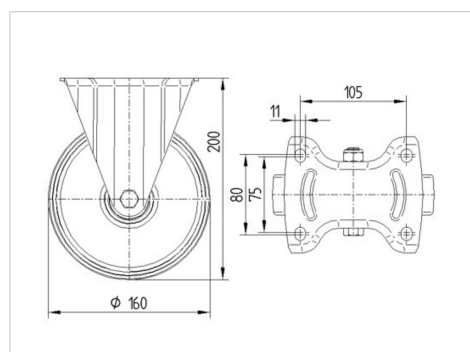

Dimensions

Advantages at a glance

Resistência de rolamento	● ● ○ ○ ○
Ruído de movimento	● ● ● ○ ○
Desgaste	● ● ○ ○ ○
Proteção contra oxidação	● ● ● ○ ○