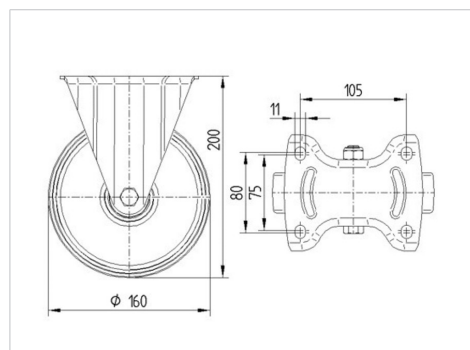

Dimensions

Advantages at a glance

Rezistență la rulare	● ● ○ ○ ○
Zgomot de mișcare	● ● ● ○ ○
Uzare	● ● ○ ○ ○
Protecție împotriva ruginii	● ● ● ○ ○