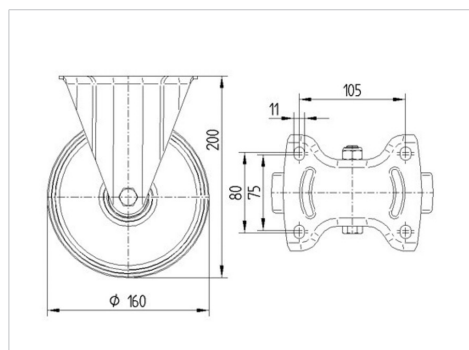

### Технічні характеристики

Діаметр колеса	160 MM
Ширина колеса	40 MM
ширина ролика	115 MM
розмір пластини	137 x 115 MM
Центри отворів диску	105 x 80/75 MM
Отвір диску	11 MM
Загальна висота	200 MM
Температура	- 20 / + 60 °C
Стандарт	EN 12532
Вага	1.626 кг
Міцність покриття	Міцність за Шором A 80
Вантажопідйомність	135 кг
допустиме навантаження (статичне)	270 кг

### Dimensions