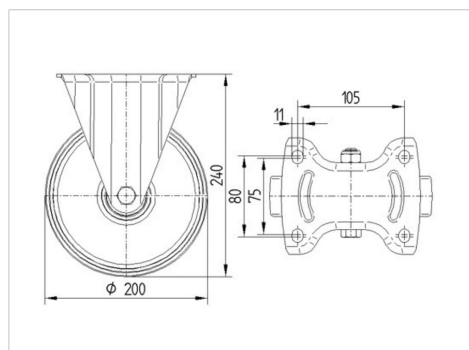

### Технически данни

Диаметър на колело	200 мм
Ширина на гумите	50 мм
Ширина на колелото	115 мм
Размер на планката	140 x 115 мм
Център на отвора на планката	105 x 80/75 мм
Отвор на планката	11 мм
Конструктивна височина	240 мм
Температура	- 20 / + 60 °C
Стандарт	EN 12532
Тегло	2.22 кг
Твърдост на работната повърхнина	Твърдост по Шор А 80
Динамична товароносимост	205 кг
Статична товароносимост	410 кг

### Размери