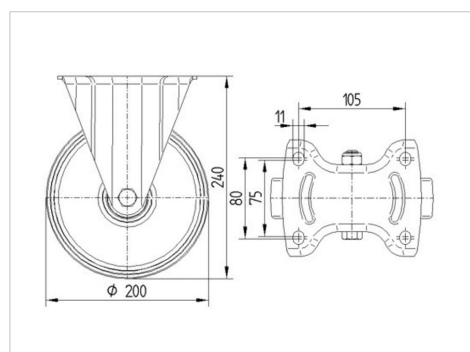

## Tekniske data

Hjul-Ø	200 mm
Hjulbredde	50 mm
Hjulbredde	115 mm
Plademål	140 x 115 mm
Hulafstand	105 x 80/75 mm
Pladehul-Ø	11 mm
Byggehøjde	240 mm
Temperaturinterval	- 20 / + 60 °C
Standard	EN 12532
Vægt	2.22 kg
Hjulbane hårdhed	Shore A 80
Belastning (dynamisk)	205 kg
Belastning (statisk)	410 kg

## Dimensioner