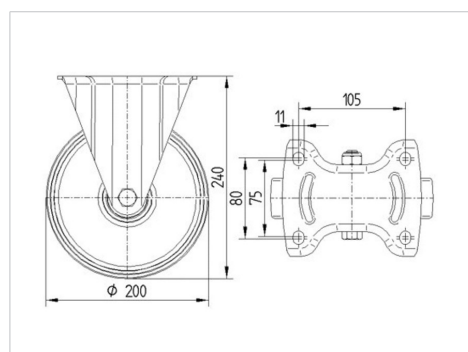

## 3478PVO200P63

EAN 4031582306767

Ruota fissa, Supporto in lamiera di acciaio stampata, finitura zincata, asse ruota con vite e dado, attacco a piastra.

Centro della ruota in polipropilene.

Fascia: gomma vulcanizzata nera, mozzo a foro passante

### Informazioni Tecniche

Diametro ruota	200 mm
Larghezza della ruota	50 mm
Larghezza ruota	115 mm
Dimensione della piastra	140 x 115 mm
Interasse fori piastra	105 x 80/75 mm
Diametro fori piastra	11 mm
Altezza utile	240 mm
Temperatura	- 20 / + 60 °C
Norma	EN 12532
Peso	2.22 kg
Durezza della fascia	Shore A 80
Portata	205 kg
Portata statica	410 kg

### Dimensioni