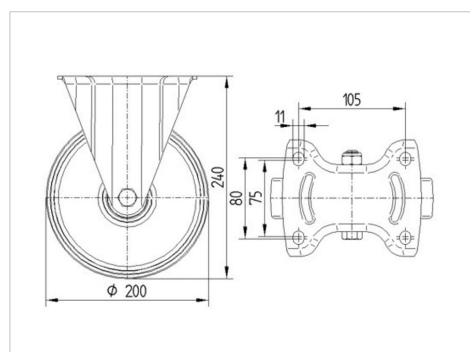

### Date Tehnice

Diametrul roții	200 mm
Lățimea roții	50 mm
Lățimea roții	115 mm
Mărimea plăcii	140 x 115 mm
Găuri de prindere	105 x 80/75 mm
Gaură	11 mm
Înălțime totală	240 mm
Temperatura	- 20 / + 60 °C
Standard	EN 12532
Greutate	2.22 kg
Rigiditatea suprafeței de rulare	Shore A 80
Sarcină dinamică	205 kg
Sarcină statică	410 kg

### Dimensions