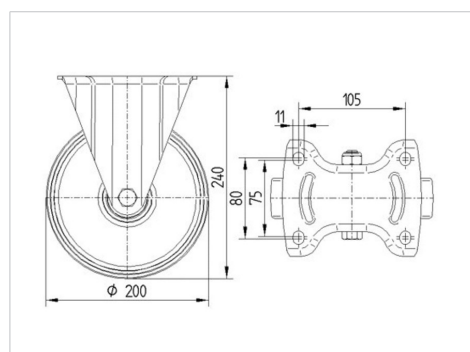

Dimensions

Advantages at a glance

Характеристики обертання	● ● ○ ○ ○
Шум при переміщенні	● ● ● ○ ○
Тертя	● ● ○ ○ ○
Стійкий до корозії	● ● ● ○ ○