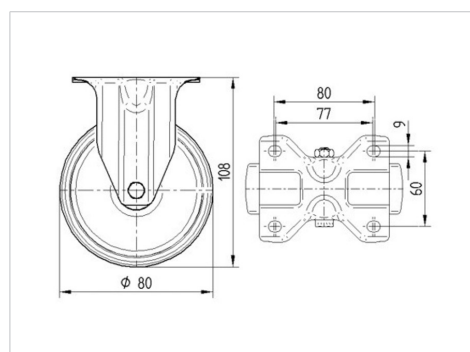

TENTE

BETTER MOBILITY. BETTER LIFE.

Obrázky se mohou lišit od skutečného produktu

Technické údaje

Průměr kolečka	80 mm
Šířka kola	35 mm
Šířka kolečka	85 mm
Velikost plotny	103 x 85 mm
Rozteč děr	80/77 x 60 mm
Průměr děr	9 mm
Stavební výška	108 mm
Teplota	- 20 / + 60 °C
Standard	EN 12532
Hmotnost	0.452 kg
Tvrdost běhounu	Shore A 80
Dynamická nosnost	70 kg
Statická nosnost	140 kg

Dimensions

Vlastnosti

Valivý odpor	● ● ● ○ ○
Hlučnost pohybu	● ● ● ○ ○
Opotřebení	● ● ○ ○ ○
Ochrana proti korozi	● ● ● ○ ○

ALPHA

3478PVR080P62

EAN 4031582030648

BETTER MOBILITY. BETTER LIFE.

Structure & Mounting