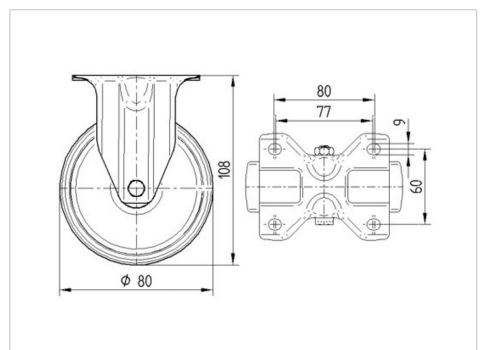

Abmessungen

Vorteile im Überblick

Laufverhalten	● ● ● ○ ○
Fahrgeräusch	● ● ● ○ ○
Verschleißbeständigkeit	● ● ○ ○ ○
Korrosionsbeständigkeit	● ● ● ○ ○