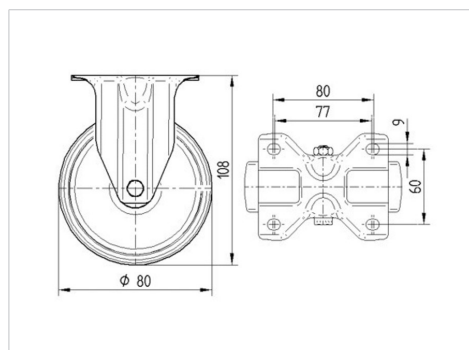

## Tekniske data

Hjul-Ø	80 mm
Hjulbredde	35 mm
Hjulbredde	85 mm
Plademål	103 x 85 mm
Hulafstand	80/77 x 60 mm
Pladehul-Ø	9 mm
Byggehøjde	108 mm
Temperaturinterval	- 20 / + 60 °C
Standard	EN 12532
Vægt	0.452 kg
Hjulbane hårdhed	Shore A 80
Belastning (dynamisk)	70 kg
Belastning (statisk)	140 kg

## Dimensioner