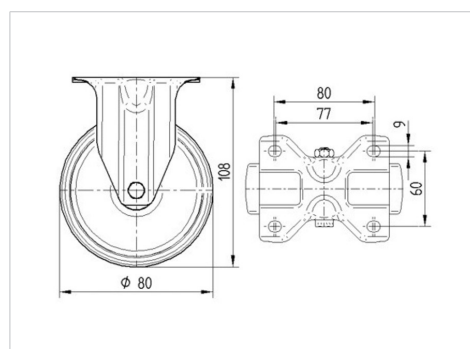

ALPHA

3478PVR080P62

EAN 4031582030648

Rueda fija, Chapa de acero, con pletina zincada brillante, eje de rueda atornillado, pletina de fijación.

Núcleo de rueda de polipropileno, bandaje de goma negra, cojinete de rodillos

TENTE

BETTER MOBILITY. BETTER LIFE.

La foto puede diferir del producto original

Datos técnicos

Diámetro de la rueda	80 mm
Ancho de la rueda	35 mm
Ancho de rueda	85 mm
Medida de pletina	103 x 85 mm
Distancia de agujeros	80/77 x 60 mm
Diámetro de agujero	9 mm
Altura total	108 mm
Temperatura	- 20 / + 60 °C
Norma	EN 12532
Peso de la rueda	0.452 kg
Dureza del bandaje	Shore A 80
Capacidad de carga	70 kg
Capacidad de carga estática	140 kg

Dimensiones

Ventajas en un vistazo

Resistencia a la rodadura	● ● ● ○ ○
Ruido de movimiento	● ● ● ○ ○
Desgaste	● ● ○ ○ ○
Protección contra el óxido	● ● ● ○ ○

ALPHA

3478PVR080P62

EAN 4031582030648

BETTER MOBILITY. BETTER LIFE.

Estructura y montaje