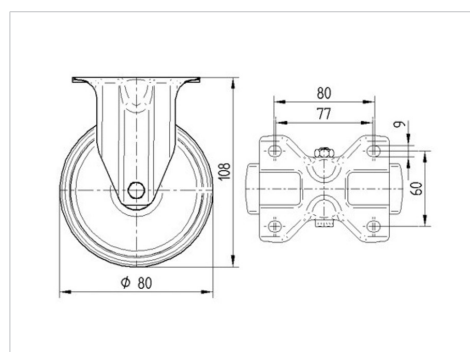

## 3478PVR080P62

EAN 4031582030648

Ruota fissa, Supporto in lamiera di acciaio stampata, finitura zincata, asse ruota con vite e dado, attacco a piastra.

Centro della ruota in polipropilene.

Fascia: gomma vulcanizzata nera, mozzo su cuscinetto a rulli

### Informazioni Tecniche

Diametro ruota	80 mm
Larghezza della ruota	35 mm
Larghezza ruota	85 mm
Dimensione della piastra	103 x 85 mm
Interasse fori piastra	80/77 x 60 mm
Diametro fori piastra	9 mm
Altezza utile	108 mm
Temperatura	- 20 / + 60 °C
Norma	EN 12532
Peso	0.452 kg
Durezza della fascia	Shore A 80
Portata	70 kg
Portata statica	140 kg

### Dimensioni