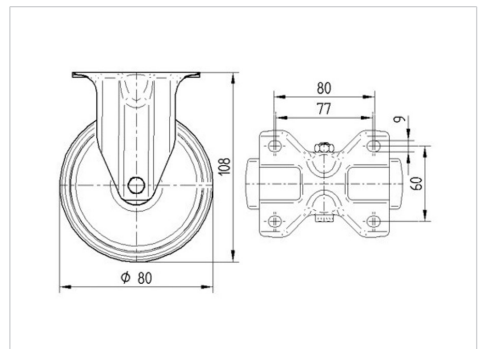

ALPHA

3478PVR080P62

EAN 4031582030648

고정 캐스터, 프레스 강으로 만든 포크, 아연 크롬 도금, 너트가 있는 휠 축, 플레이트.
폴리프로필렌으로 만든 휠 중심, 트레드: 솔리드 고무, 검정색, 롤러 베어링

BETTER MOBILITY. BETTER LIFE.

Picture may differ from original product

기술 데이터

휠 직경	80 mm
휠 폭	35 mm
캐스터 너비	85 mm
플레이트 크기	103 x 85 mm
플레이트 홀 센터	80/77 x 60 mm
플레이트 홀	9 mm
총 높이	108 mm
온도	- 20 / + 60 °C
표준	EN 12532
무게	0.452 kg
트레드 경도	Shore A 80
동하중	70 kg
정지하중	140 kg

Dimensions

Advantages at a glance