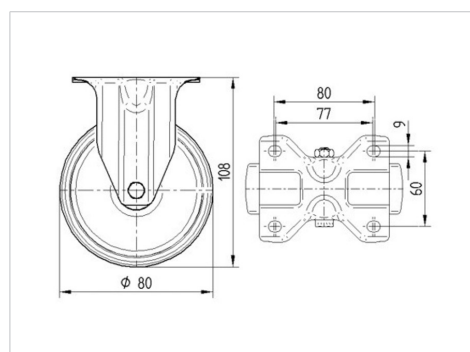

ALPHA

3478PVR080P62

EAN 4031582030648

Zestaw stały, Widelec wykonany z tłoczonej blachy stalowej, ocynkowany i wypolerowany, pasywowany na niebiesko, oś koła skręcana śrubą, płytka mocująca.

Piasta polipropylenowa, bieżnia z pełnej, czarnej gumy. Łożysko rolkowe.

TENTE

BETTER MOBILITY. BETTER LIFE.

Zdjęcie może różnić się od oryginalnego produktu.

Dane techniczne

Koło-Ø	80 mm
Szerokość koła	35 mm
Szerokość zestawu	85 mm
Wymiary płytki	103 x 85 mm
Rozstaw otworów płytki	80/77 x 60 mm
Otwór płytki	9 mm
Wysokość zabudowy	108 mm
Zakres temperatury	- 20 / + 60 °C
Standard	EN 12532
Masa	0.452 kg
Twardość bieżni	Shore A 80
Nośność dynamiczna	70 kg
Nośność statyczna	140 kg

Wymiary

Zalety

Łatwość toczenia	● ● ● ○ ○
Hałas związany z ruchem	● ● ● ○ ○
Ścieranie	● ● ○ ○ ○
Ochrona przed rdzą	● ● ● ○ ○

ALPHA

3478PVR080P62

EAN 4031582030648

BETTER MOBILITY. BETTER LIFE.

Mocowanie