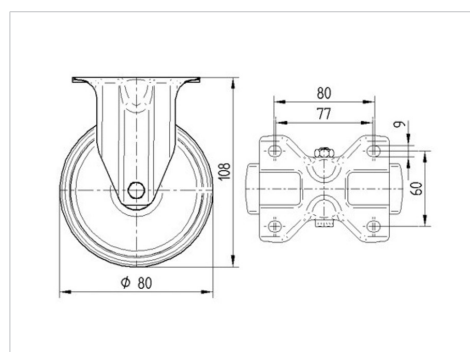

### Dados técnicos

Diâmetro da roda	80 mm
Largura da roda	35 mm
Largura da roda	85 mm
Medida da placa de fixação	103 x 85 mm
Distância de furação	80/77 x 60 mm
Diâmetro de furação	9 mm
Altura total	108 mm
Temperatura	- 20 / + 60 °C
Norma	EN 12532
Peso da roda	0.452 kg
Dureza da superfície de rodagem	Shore A 80
Capacidade de carga	70 kg
Cap. de carga estática	140 kg

### Dimensions