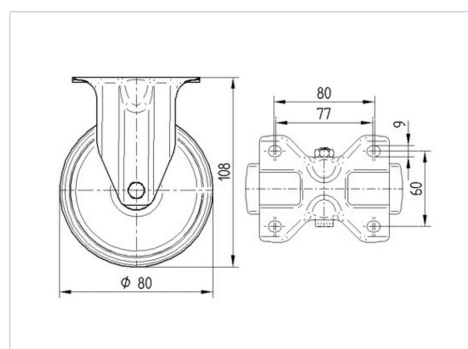

### Date Tehnice

Diametrul roții	80 mm
Lățimea roții	35 mm
Lățimea roții	85 mm
Mărimea plăcii	103 x 85 mm
Găuri de prindere	80/77 x 60 mm
Gaură	9 mm
Înălțime totală	108 mm
Temperatura	- 20 / + 60 °C
Standard	EN 12532
Greutate	0.452 kg
Rigiditatea suprafeței de rulare	Shore A 80
Sarcină dinamică	70 kg
Sarcină statică	140 kg

### Dimensions