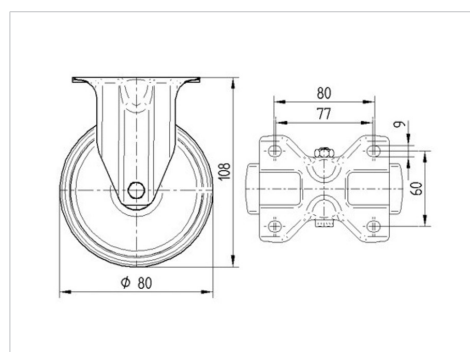

Dimensions

Advantages at a glance

Качество качения	● ● ● ○ ○
Шум движения	● ● ● ○ ○
Трение	● ● ○ ○ ○
Коррозионная стойкость	● ● ● ○ ○