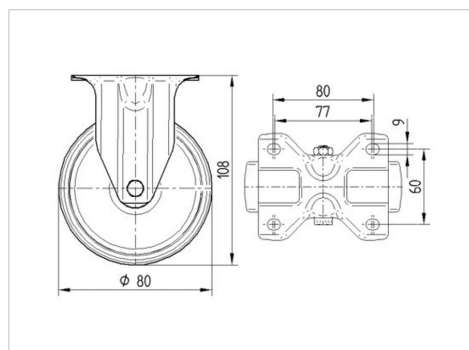

### Технічні характеристики

Діаметр колеса	80 MM
Ширина колеса	35 MM
ширина ролика	85 MM
розмір пластини	103 x 85 MM
Центри отворів диску	80/77 x 60 MM
Отвір диску	9 MM
Загальна висота	108 MM
Температура	- 20 / + 60 °C
Стандарт	EN 12532
Вага	0.452 кг
Міцність покриття	Міцність за Шором А 80
Вантажопідйомність	70 кг
допустиме навантаження (статичне)	140 кг

### Dimensions