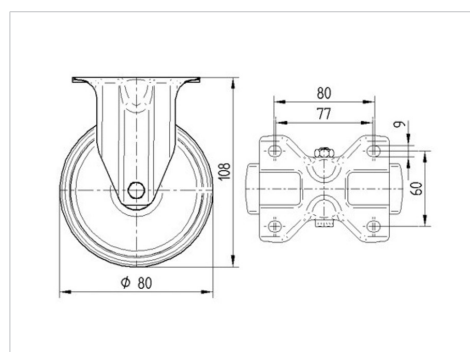

Dimensions

Advantages at a glance

Otpor okretanju	● ● ● ○ ○
Buka pri okretanju	● ● ● ○ ○
trenje , habanje	● ● ○ ○ ○
zastita od korozije	● ● ● ○ ○