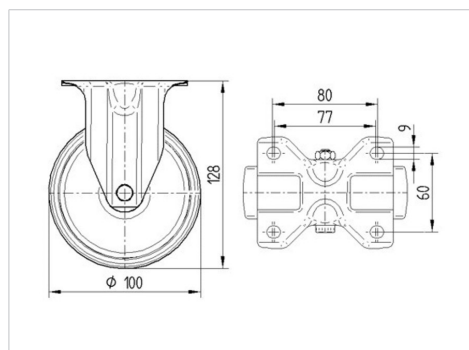

Размери

Бляскави предимства

Съпротивление при завъртане	● ● ● ○ ○
Шум при движение	● ● ● ○ ○
Износване	● ● ○ ○ ○
Защита от ръжда	● ● ● ○ ○