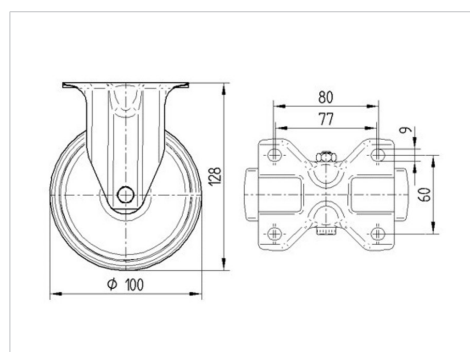

TENTE

BETTER MOBILITY. BETTER LIFE.

Obrázky se mohou lišit od skutečného produktu

Technické údaje

Průměr kolečka	100 mm
Šířka kola	35 mm
Šířka kolečka	85 mm
Velikost plotny	103 x 85 mm
Rozteč děr	80/77 x 60 mm
Průměr děr	9 mm
Stavební výška	128 mm
Teplota	- 20 / + 60 °C
Standard	EN 12532
Hmotnost	0.46 kg
Tvrdost běhounu	Shore A 80
Dynamická nosnost	75 kg
Statická nosnost	150 kg

Dimensions

Vlastnosti

Valivý odpor	● ● ● ○ ○
Hlučnost pohybu	● ● ● ○ ○
Opotřebení	● ● ○ ○ ○
Ochrana proti korozi	● ● ● ○ ○

ALPHA

3478PVR100P62

EAN 4031582030655

BETTER MOBILITY. BETTER LIFE.

Structure & Mounting