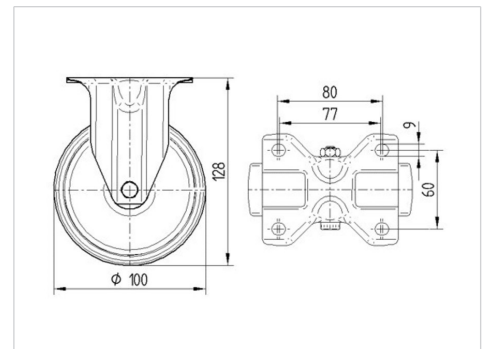

Abmessungen

Vorteile im Überblick

Laufverhalten	● ● ● ○ ○
Fahrgeräusch	● ● ● ○ ○
Verschleißbeständigkeit	● ● ○ ○ ○
Korrosionsbeständigkeit	● ● ● ○ ○