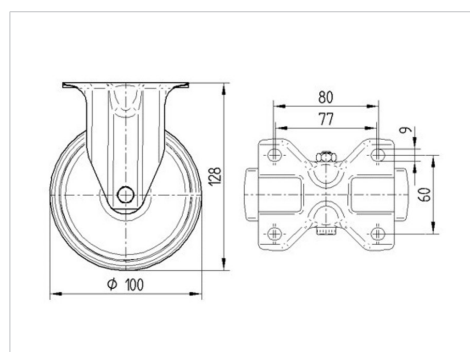

Dimensiones

Ventajas en un vistazo

Resistencia a la rodadura	● ● ● ○ ○
Ruido de movimiento	● ● ● ○ ○
Desgaste	● ● ○ ○ ○
Protección contra el óxido	● ● ● ○ ○