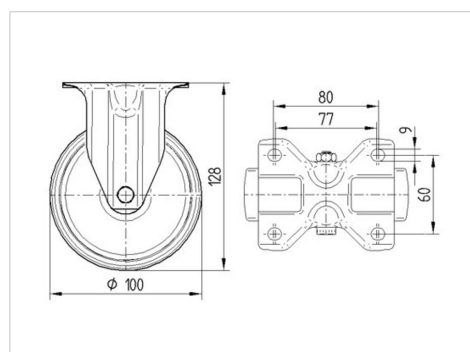

ALPHA

3478PVR100P62

EAN 4031582030655

Ruota fissa, Supporto in lamiera di acciaio stampata, finitura zincata, asse ruota con vite e dado, attacco a piastra.

Centro della ruota in polipropilene.

Fascia: gomma vulcanizzata nera, mozzo su cuscinetto a rulli

TENTE

BETTER MOBILITY. BETTER LIFE.

L'immagine potrebbe essere diversa dal prodotto originale

Informazioni Tecniche

Diametro ruota	100 mm
Larghezza della ruota	35 mm
Larghezza ruota	85 mm
Dimensione della piastra	103 x 85 mm
Interasse fori piastra	80/77 x 60 mm
Diametro fori piastra	9 mm
Altezza utile	128 mm
Temperatura	- 20 / + 60 °C
Norma	EN 12532
Peso	0.46 kg
Durezza della fascia	Shore A 80
Portata	75 kg
Portata statica	150 kg

Dimensioni

Caratteristiche

Resistenza al rotolamento	● ● ● ○ ○
Silenziosità	● ● ● ○ ○
Abrasione	● ● ○ ○ ○
Protezione dalla corrosione	● ● ● ○ ○

ALPHA

3478PVR100P62

EAN 4031582030655

BETTER MOBILITY. BETTER LIFE.