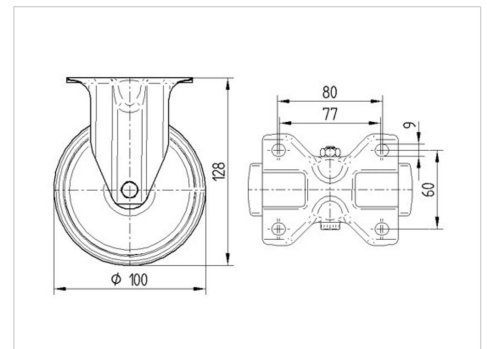

ALPHA

3478PVR100P62

EAN 4031582030655

고정 캐스터, 프레스 강으로 만든 포크, 아연 크롬 도금, 너트가 있는 휠 축, 플레이트.
폴리프로필렌으로 만든 휠 중심, 트레드: 솔리드 고무, 검정색, 롤러 베어링

BETTER MOBILITY. BETTER LIFE.

Picture may differ from original product

기술 데이터

휠 직경	100 mm
휠 폭	35 mm
캐스터 너비	85 mm
플레이트 크기	103 x 85 mm
플레이트 홀 센터	80/77 x 60 mm
플레이트 홀	9 mm
총 높이	128 mm
온도	- 20 / + 60 °C
표준	EN 12532
무게	0.46 kg
트레드 경도	Shore A 80
동하중	75 kg
정지하중	150 kg

Dimensions

Advantages at a glance