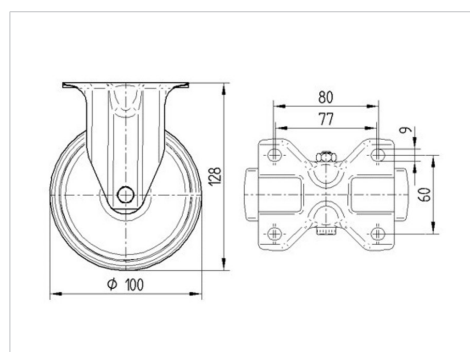

ALPHA

3478PVR100P62

EAN 4031582030655

Zestaw stały, Widelec wykonany z tłoczzonej blachy stalowej, ocynkowany i wypolerowany, pasywowany na niebiesko, oś koła skręcana śrubą, płytka mocująca.

Piasta polipropylenowa, bieżnia z pełnej, czarnej gumy. Łożysko rolkowe.

TENTE

BETTER MOBILITY. BETTER LIFE.

Zdjęcie może różnić się od oryginalnego produktu.

Dane techniczne

Koło-Ø	100 mm
Szerokość koła	35 mm
Szerokość zestawu	85 mm
Wymiary płytki	103 x 85 mm
Rozstaw otworów płytki	80/77 x 60 mm
Otwór płytki	9 mm
Wysokość zabudowy	128 mm
Zakres temperatury	- 20 / + 60 °C
Standard	EN 12532
Masa	0.46 kg
Twardość bieżni	Shore A 80
Nośność dynamiczna	75 kg
Nośność statyczna	150 kg

Wymiary

Zalety

Łatwość toczenia	● ● ● ○ ○
Hałas związany z ruchem	● ● ● ○ ○
Ścieranie	● ● ○ ○ ○
Ochrona przed rdzą	● ● ● ○ ○

ALPHA

3478PVR100P62

EAN 4031582030655

BETTER MOBILITY. BETTER LIFE.

Mocowanie