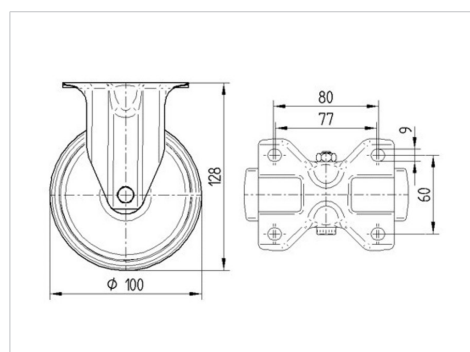

### Dados técnicos

Diâmetro da roda	100 mm
Largura da roda	35 mm
Largura da roda	85 mm
Medida da placa de fixação	103 x 85 mm
Distância de furação	80/77 x 60 mm
Diâmetro de furação	9 mm
Altura total	128 mm
Temperatura	- 20 / + 60 °C
Norma	EN 12532
Peso da roda	0.46 kg
Dureza da superfície de rodagem	Shore A 80
Capacidade de carga	75 kg
Cap. de carga estática	150 kg

### Dimensions