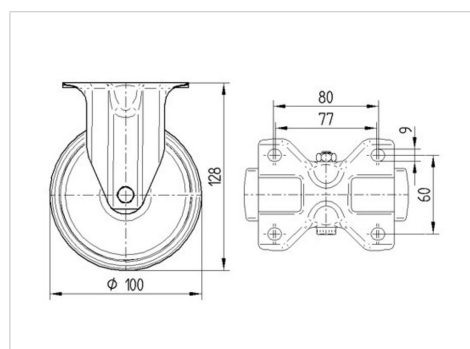

### Технические характеристики

Диаметр колеса	100 мм
Ширина колеса	35 мм
Ширина ролика	85 мм
Размер панели	103 x 85 мм
Отверстия панели	80/77 x 60 мм
Отверстие панели	9 мм
Общая высота	128 мм
Температура	- 20 / + 60 °C
Стандарт	EN 12532
Вес	0.46 кг
Твердость протектора	твердость по Шору А 80
Допустимая динамическая нагрузка	75 кг
Допустимая статическая нагрузка	150 кг

### Dimensions