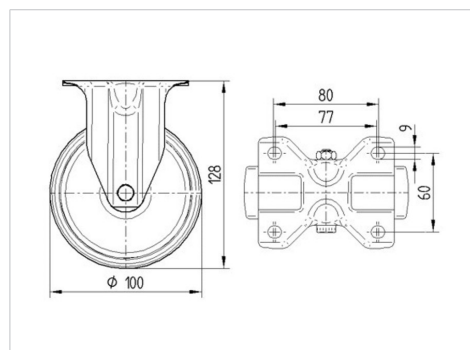

Dimensions

Advantages at a glance

Характеристики обертання	● ● ● ○ ○
Шум при переміщенні	● ● ● ○ ○
Тертя	● ● ○ ○ ○
Стойкий до корозії	● ● ● ○ ○